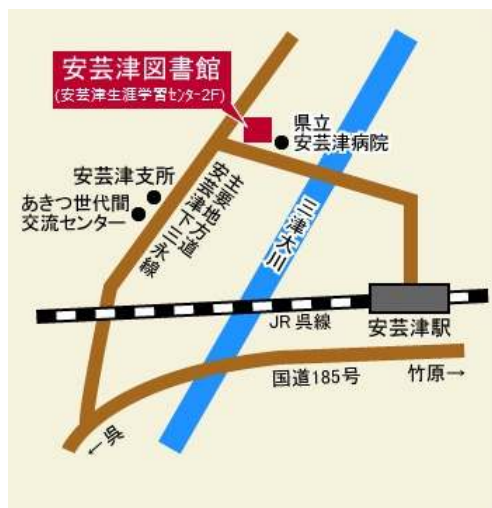

安芸津図書館

(〒739-2402 東広島市安芸津町三津4423番地)