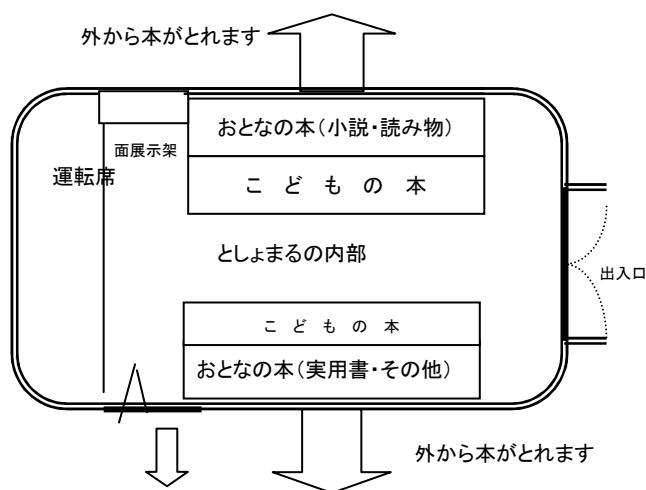

10. 移動図書館

(1)ステーション

・小学校 35 ・中学校 2 ・特別支援学校 2 ・幼稚園 2 計 41			一般ステーション 26 か所	
西条小学校	小谷小学校	入野小学校	清武地域センター	(旧)JA三永支店
寺西小学校	高屋東小学校	河内西小学校(一般兼)	豊栄特用林産物体験実習交流園	六方学園
郷田小学校	高屋西小学校	木谷小学校	竹仁地域センター	郷田地域センター
板城小学校	造賀小学校	三津小学校	造賀地域センター	板城地域センター
三永小学校	高美が丘小学校	風早小学校	高屋西地域センター	ショージ黒瀬店
東西条小学校	三ツ城小学校	福富中学校	高屋東地域センター	津江東側区クリーンステーション
平岩小学校	板城西小学校	志和中学校	高美が丘地域センター	安芸津海洋センター
御菌宇小学校	上黒瀬小学校	西条特別支援学校	ファッショ館カレンス	入野地域センター
川上小学校	乃美尾小学校	黒瀬特別支援学校	JA八本松南支店	吉川小学校(学校兼)
原小学校	中黒瀬小学校	八本松中央幼稚園	ショージ八本松南店	志和堀小学校(学校兼)
吉川小学校(一般兼)	下黒瀬小学校	御菌宇幼稚園	川上地域センター	河内西小学校(学校兼)
八本松小学校	竹仁小学校		ショージ志和店	
西志和小学校	久芳小学校		志和生涯学習センター	
志和堀小学校(一般兼)	豊栄小学校		東志和地域センター	
東志和小学校	河内小学校		平岩地域センター	

各ステーションには、移動図書館車「としよまる」「としよまる2号」「ドリーム号」の3台が巡回。

(2)移動図書館概要

移動図書館車「としよまる」

- ・3.5tトラック改造
- ・内外架式
- ・積載図書冊数約 3,000 冊
- ・後部に車椅子リフトあり

移動図書館「としよまる2号」

- ・4tトラック改造
- ・内外架式
- ・積載図書冊数約 3,000 冊
- ・後部に車椅子リフトあり

移動図書館車「ドリーム号」

- ・積載図書数約 850 冊
- ・後部に車椅子用リフトあり

(3)移動図書館内部

「としよまる」・「としよまる2号」の平面図