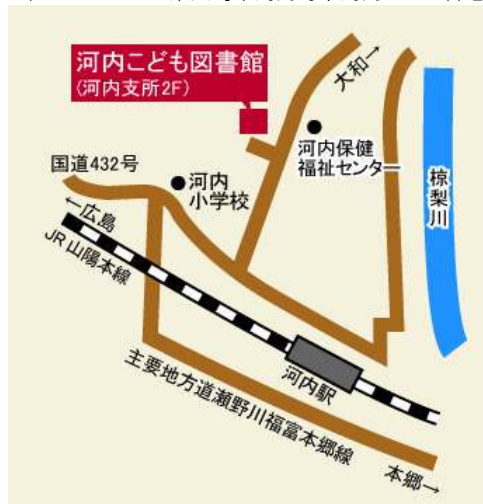

河内こども図書館

(〒739-2201 東広島市河内町中河内 1166 番地)