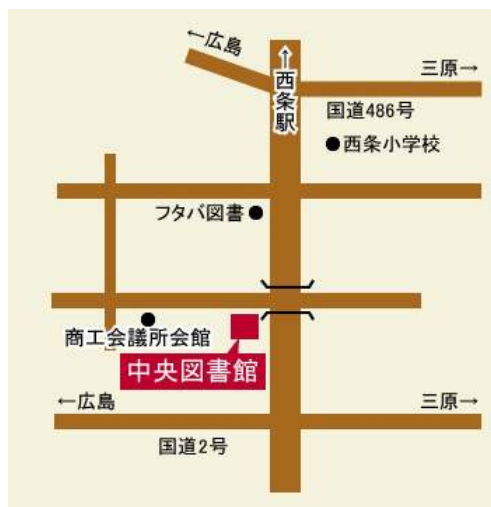

15 各図書館の道案内図

中央図書館

(〒739-0025 東広島市西条中央7丁目25番11号)