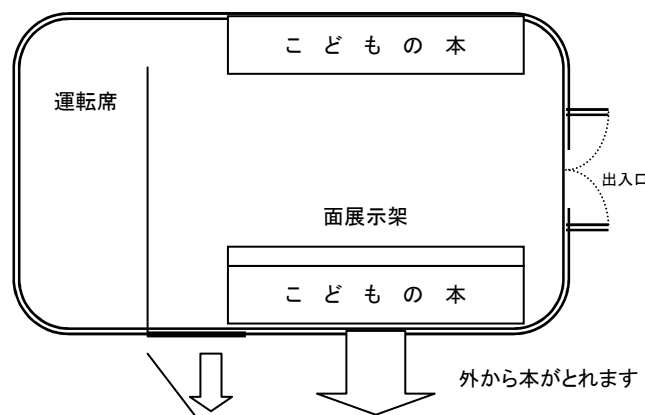

「ドリーム号」の平面図