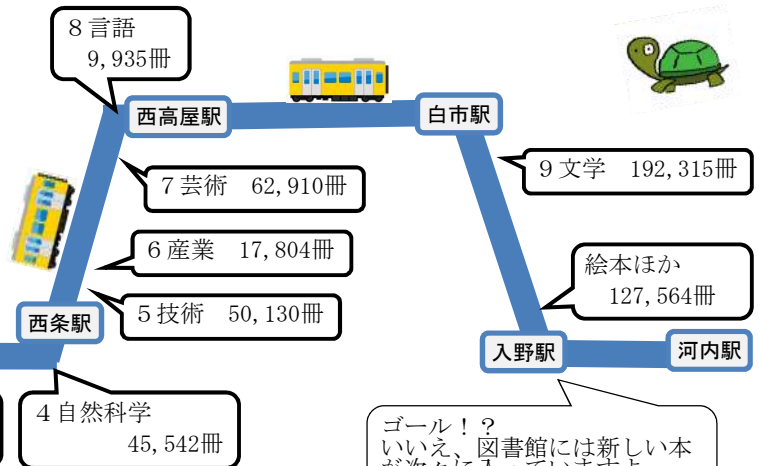

JR山陽本線に、 図書館の本を並べてみると…

1冊3cm厚とすると、
 638,639冊×3cm≒19.16km!
 なんと、JR八本松駅から
 入野駅までの距離(19.4km)に匹敵です。

出発!

市民一人当たり平均年間貸出冊数は約8冊！(団体貸出を除く。平成25年度実績)

0 総記 15,378冊	2 歴史 42,448冊	3 社会科学 58,431冊	4 自然科学 45,542冊
1 哲学 16,182冊			